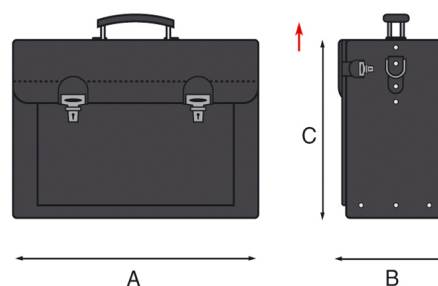

BCP 02

Borsa porta utensili in vero cuoio

Caratteristiche generali

- cuciture di rinforzo ad alta tenuta
- cuoio ad alto spessore con speciale trattamento antigraffio
- chiusure in metallo
- vano porta utensili rinforzato in acciaio zincato

Caratteristiche

- tasca esterna porta documenti
- frontalino ribaltabile con tenuta apertura a 90° per un facile accesso
- alloggiamenti per utensili a tasche sulle 4 pareti interne
- cinghia per il trasporto a spalla

Versioni

- BCP 01
- BCP 01 PSS
- BCP 02
- BCP 02 PSS
- BCP 03
- BCP 03 PSS

EAN

8024482004488

Specifiche tecniche	A	B	C	D	E
mm dimensioni interne	400	160	260	0	0
Peso Kg 3,50					
inc dimensioni interne	15 3/4	6 5/16	10 1/4	0	0
Peso lbs 7.71					